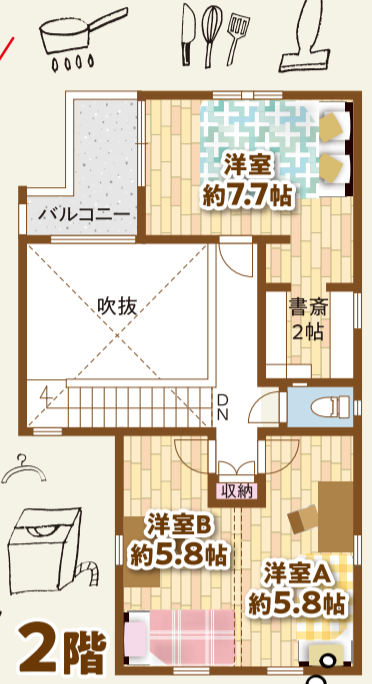

4 ただいまPOST

学校のプリントや連絡帳の確認がいつでもスムーズに!

5 ただいまカウンター

地球儀を置いたり、図鑑や辞書を取ることができ、ダイニングテーブルでの学習がしやすくなります。

6 ただいまTVボード

ぬいぐるみを入れたかごやボックスが収納でき、お片づけがしやすくなります。

1階

忙しい毎日でも1階ですべて完結。リビング・ダイニングで過ごす家族時間を快適に!

ママのこだわり家事ラク動線

時間がなくても家事がはかどるよう計画された動線や、自然とみんなが片付けてくれる収納の工夫など、家事の効率を一番に考えるママたちのアイデアを詰め込んだ、毎日の暮らしが快適になる、女性にうれしい住まいです。

便利なママ動線で家事時短!

1 パントリー収納

週末のまとめ買い応援ストック食材の収納場所は広めに確保。

2 家族のクローゼット「カゾクロ」

忙しい朝もカゾクロのおかげで身支度もスムーズ。帰宅後は定位置に荷物を置いて着替えれば、散らかり知らず。

3 ランドリー

脱衣かごから洗濯→室内干し→洗濯物が乾いたらハンガーごとカゾクロに収納!

2階のこども部屋は成長に合わせて将来仕切れることも出来ます。

ハーティタウン岡山Ⅳ土地概要(建築条件付宅地) ●所在地/四條畷市岡山2丁目584-121~125(地番) ●交通/JR学研都市線「忍ヶ丘」駅徒歩7分 ●用途地域/第1種中高層住居専用地域、準防火地域 ●建ぺい率/60% ●容積率/160% ●地目/宅地 ●総面積/501.06㎡ ●総区画数/5区画 ●土地面積/99.18㎡~101.37㎡ ●土地価格/1,460万円~1,650万円 ●道路幅員/東側4.4m、南側4.4m、北側4.5m ●私道負担/なし ●設備/関西電力、大阪ガス、市営水道、公共下水道 ●事業主/株式会社ナカタコーポレーション